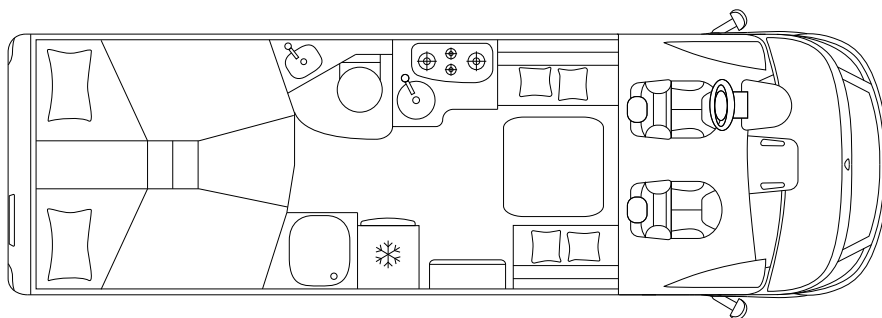

ECOVIP H 4109 DS

INTEGRAL CAMPER

CHASSIS & MOTOR

Chassis		Fiat Ducato 35 Light
Max. vermogen	kW (PS)	88 (120)
Cilinderinhoud	cc	2.287
Massa in rijklare toestand	kg	\
Laadvermogen	kg	\
Technisch toegestaan totaalgewicht	kg	3.500

AFMETINGEN & GEWICHT

Totale lengte / breedte / hoogte	cm	740 / 225 / 296
Binnenbreedte / stahoogte	cm	212 / 205
Wielbasis	mm	4.035
Toegestaan trekgewicht aanhanger	kg	2.000
Goedgekeurde zitplaatsen		4 ^s / 5 ^o
Afmetingen garage (L × B × H)	cm	121 ^{max} / 95 ^{min} × 212 × 124

SLAPEN & WONEN

Slaapplaatsen		4 ^s + 1 ^o
Bed rechtsachter / linksachter (L × B)	cm	206 × 82 / 206 × 82
Bed in dinette (L × B)	cm	183 × 80 ^o
Hefbed (L × B)	cm	190 × 145

INSTALLATIE & TECHNOLOGIE

Koelkast	l	153
Inhoud schoonwatertank	l	100 + 20
Inhoud vuilwatertank	l	100
Verwarming	kW	6