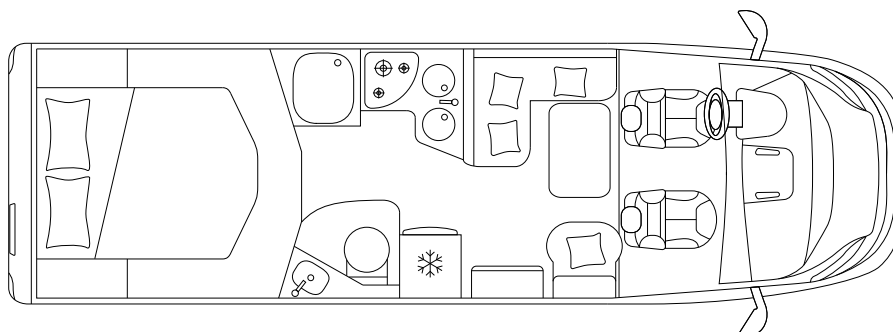

ECOVIP L 4012

HALFINTEGRAAL

CHASSIS & MOTOR

Chassis		Fiat Ducato 35 Light
Max. vermogen	kW (PS)	88 (120)
Cilinderinhoud	cc	2.287
Massa in rijklare toestand	kg	\
Laadvermogen	kg	\
Technisch toegestaan totaalgewicht	kg	3.500

AFMETINGEN & GEWICHT

Totale lengte / breedte / hoogte	cm	740 / 225 / 296
Binnenbreedte / stahoogte	cm	212 / 205
Wielbasis	mm	4.035
Toegestaan trekgewicht aanhanger	kg	2.000
Goedgekeurde zitplaatsen		4 ^s / 5 ^o
Afmetingen garage (L × B × H)	cm	136 ^{max} / 123 ^{min} × 212 × 123

SLAPEN & WONEN

Slaapplaatsen		$2^s + 2^o + 1^o$
Tweepersoonsbed achter (L × B)	cm	190 × 150
Bed in dinette (L × B)	cm	188 × 110 / 58 °
Hefbed (L × B)	cm	186 × 139 / 112 °

INSTALLATIE & TECHNOLOGIE

Koelkast	l	153
Inhoud schoonwatertank	l	100 + 20
Inhoud vuilwatertank	l	100
Verwarming	kW	6