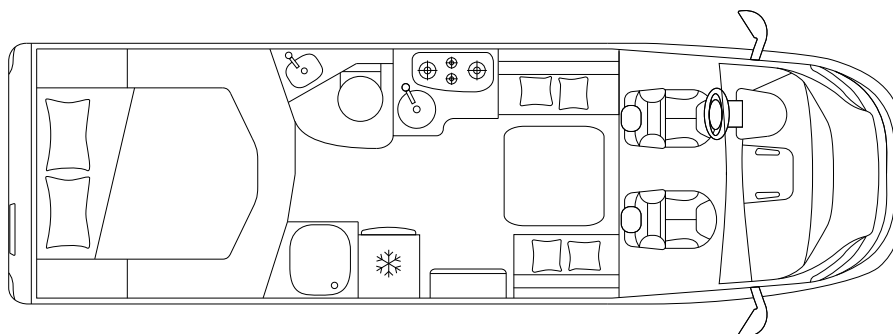

ECOVIP L 4012 DS

HALFINTEGRAAL

CHASSIS & MOTOR

Chassis		Fiat Ducato 35 Light
Max. vermogen	kW (PS)	88 (120)
Cilinderinhoud	cc	2.287
Massa in rijklare toestand	kg	\
Laadvermogen	kg	\
Technisch toegestaan totaalgewicht	kg	3.500

AFMETINGEN & GEWICHT

Totale lengte / breedte / hoogte	cm	740 / 225 / 296
Binnenbreedte / stahoogte	cm	212 / 205
Wielbasis	mm	4.035
Toegestaan trekgewicht aanhanger	kg	2.000
Goedgekeurde zitplaatsen		4
Afmetingen garage (L x B x H)	cm	136 ^{max} / 123 ^{min} x 212 x 123

SLAPEN & WONEN

Slaapplaatsen		2 ^s + 2 ^o + 1 ^o
---------------	--	--

Tweepersoonsbed achter (L × B)	cm	190 × 150
--------------------------------	----	-----------

Bed in dinette (L × B)	cm	183 × 80 ^o
------------------------	----	-----------------------