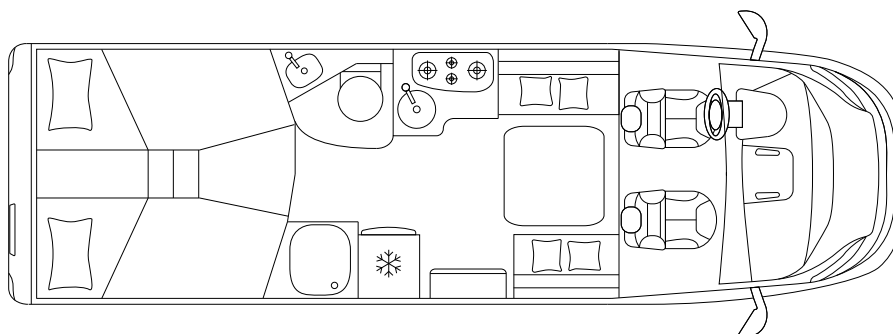

## CHASSIS & MOTOR

Chassis		Fiat Ducato 35 Light
Max. vermogen	kW (PS)	88 (120)
Cilinderinhoud	cc	2.287
Massa in rijklare toestand	kg	\
Laadvermogen	kg	\
Technisch toegestaan totaalgewicht	kg	3.500

## AFMETINGEN & GEWICHT

Totale lengte / breedte / hoogte	cm	740 / 225 / 296
Binnenbreedte / stahoogte	cm	212 / 205
Wielbasis	mm	4.035
Toegestaan trekgewicht aanhanger	kg	2.000
Goedgekeurde zitplaatsen		4 <sup>s</sup>
Afmetingen garage (L × B × H)	cm	121 <sup>max</sup> / 95 <sup>min</sup> × 212 × 124

## SLAPEN & WONEN

---

Slaapplaatsen		$2^s + 2^o + 1^o$
Bed rechtsachter / linksachter (L × B)	cm	202 × 82 / 206 × 82
Bed in dinette (L × B)	cm	183 × 80 <sup>o</sup>
Hefbed (L × B)	cm	186 × 139 <sup>o</sup>