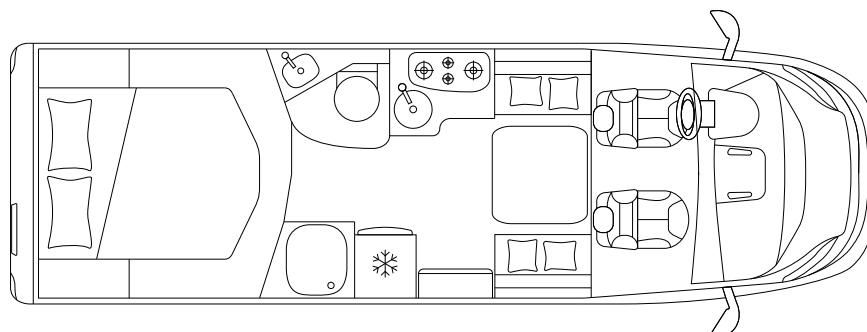

ECOVIP L 3412 DS

HALFINTEGRAAL

CHASSIS & MOTOR

Chassis		Fiat Ducato 35 Light
Max. vermogen	kW (PS)	88 (120)
Cilinderinhoud	cc	2.287
Massa in rijklare toestand	kg	\
Laadvermogen	kg	\
Technisch toegestaan totaalgewicht	kg	3.500

AFMETINGEN & GEWICHT

Totale lengte / breedte / hoogte	cm	720 / 225 / 296
Binnenbreedte / stahoogte	cm	212 / 205
Wielbasis	mm	4.035
Toegestaan trekgewicht aanhanger	kg	2.000
Goedgekeurde zitplaatsen		4
Afmetingen garage (L x B x H)	cm	136 ^{max} / 123 ^{min} x 212 x 123

SLAPEN & WONEN

Slaapplaatsen		$2^s + 2^o + 1^o$
---------------	--	-------------------

Tweepersoonsbed achter (L × B)	cm	190 × 150
--------------------------------	----	-----------

Bed in dinette (L × B)	cm	183 × 70 ^o
------------------------	----	-----------------------