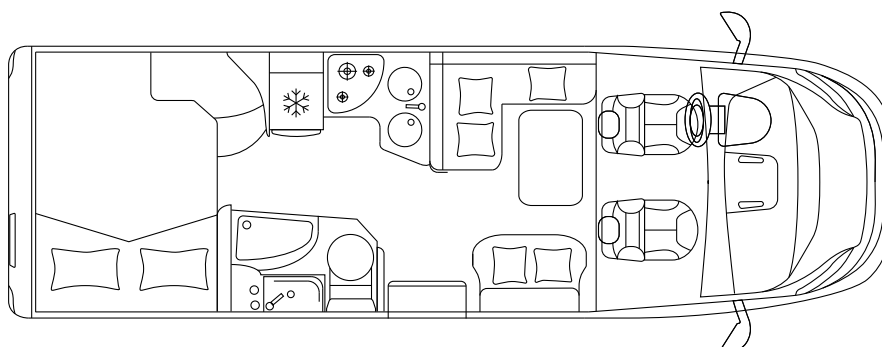

ECOVIP L 3010

HALFINTEGRAAL

CHASSIS & MOTOR

Chassis		Fiat Ducato 35 Light
Max. vermogen	kW (PS)	88 (120)
Cilinderinhoud	cc	2.287
Massa in rijklare toestand	kg	\
Laadvermogen	kg	\
Technisch toegestaan totaalgewicht	kg	4.250

AFMETINGEN & GEWICHT

Totale lengte / breedte / hoogte	cm	699 / 225 / 296
Binnenbreedte / stahoogte	cm	212 / 205
Wielbasis	mm	3.800
Toegestaan trekgewicht aanhanger	kg	2.000
Goedgekeurde zitplaatsen		4 ^s / 5 ^o
Afmetingen garage (L x B x H)	cm	\

SLAPEN & WONEN

Slaapplaatsen		$2^s + 2^o + 1^o$
---------------	--	-------------------

Tweepersoonsbed achter (L × B)	cm	205 × 140
--------------------------------	----	-----------

Bed in dinette (L × B)	cm	188 × 110 / 58 °
------------------------	----	------------------