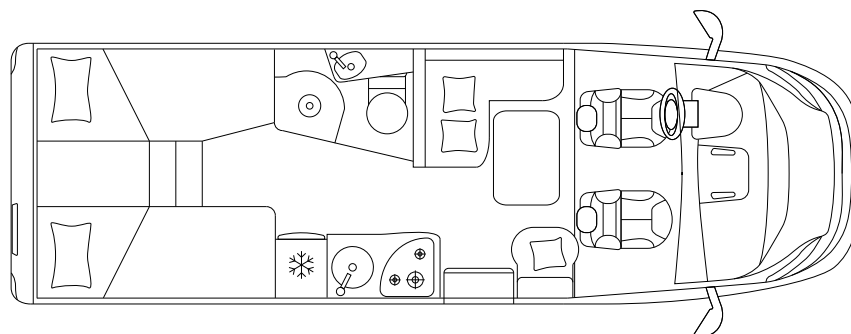

ECOVIP L 3009

HALFINTEGRAAL

CHASSIS & MOTOR

Chassis		Fiat Ducato 35 Light
Max. vermogen	kW (PS)	88 (120)
Cilinderinhoud	cc	2.287
Massa in rijklare toestand	kg	2.928
Laadvermogen	kg	572
Technisch toegestaan totaalgewicht	kg	3.500

AFMETINGEN & GEWICHT

Totale lengte / breedte / hoogte	cm	699 / 225 / 296
Binnenbreedte / stahoogte	cm	212 / 205
Wielbasis	mm	3.800
Toegestaan trekgewicht aanhanger	kg	2000
Goedgekeurde zitplaatsen		4 ^s / 5 ^o
Afmetingen garage (L × B × H)	cm	121 ^{max} / 102 ^{min} × 212 × 124

SLAPEN & WONEN

Slaapplaatsen		$2^s + 1^o + 1^o$
Bed rechtsachter / linksachter (L × B)	cm	197 × 82 / 197 × 82
Bed in dinette (L × B)	cm	188 × 110 / 45 °
Hefbed (L × B)	cm	186 × 121 / 100 °

INSTALLATIE & TECHNOLOGIE