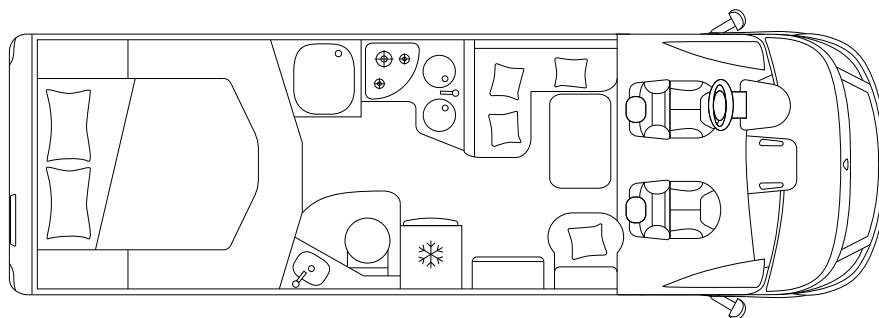

## CHASSIS & MOTOR

Chassis		Fiat Ducato 35 Light
Max. vermogen	kW (PS)	88 (120)
Cilinderinhoud	cc	2.287
Massa in rijklare toestand	kg	\
Laadvermogen	kg	\
Technisch toegestaan totaalgewicht	kg	3.500

## AFMETINGEN & GEWICHT

Totale lengte / breedte / hoogte	cm	740 / 225 / 296
Binnenbreedte / stahoogte	cm	212 / 205
Wielbasis	mm	4.035
Toegestaan trekgewicht aanhanger	kg	2.000
Goedgekeurde zitplaatsen		4 <sup>s</sup> / 5 <sup>o</sup>
Afmetingen garage (L × B × H)	cm	136 <sup>max</sup> / 123 <sup>min</sup> × 212 × 123

## SLAPEN & WONEN

---

Slaapplaatsen		4 <sup>s</sup> + 1 <sup>o</sup>
Tweepersoonsbed achter (L × B)	cm	190 × 150
Bed in dinette (L × B)	cm	188 × 110 / 58 <sup>o</sup>
Hefbed (L × B)	cm	190 × 145

---