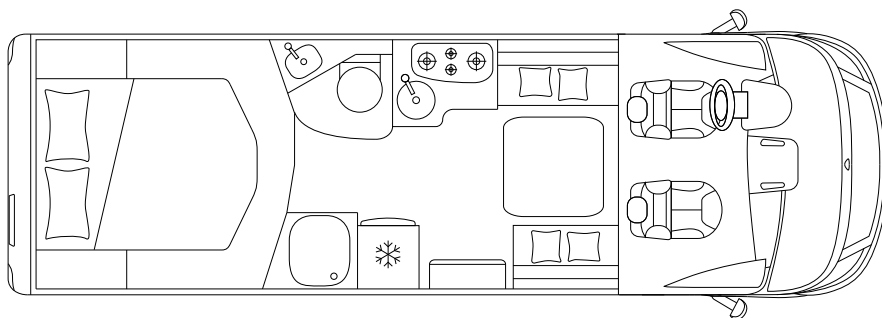

## CHASSIS & MOTOR

Chassis		Fiat Ducato 35 Light
Max. vermogen	kW (PS)	88 (120)
Cilinderinhoud	cc	2.287
Massa in rijklare toestand	kg	\
Laadvermogen	kg	\
Technisch toegestaan totaalgewicht	kg	3.500

## AFMETINGEN & GEWICHT

Totale lengte / breedte / hoogte	cm	740 / 225 / 296
Binnenbreedte / stahoogte	cm	212 / 205
Wielbasis	mm	4.035
Toegestaan trekgewicht aanhanger	kg	2.000
Goedgekeurde zitplaatsen		4
Afmetingen garage (L x B x H)	cm	136 <sup>max</sup> / 123 <sup>min</sup> x 212 x 123

## SLAPEN & WONEN

---

Slaapplaatsen		4 <sup>s</sup> + 1 <sup>o</sup>
Tweepersoonsbed achter (L × B)	cm	190 × 150
Bed in dinette (L × B)	cm	183 × 80 <sup>o</sup>
Hefbed (L × B)	cm	190 × 145

---