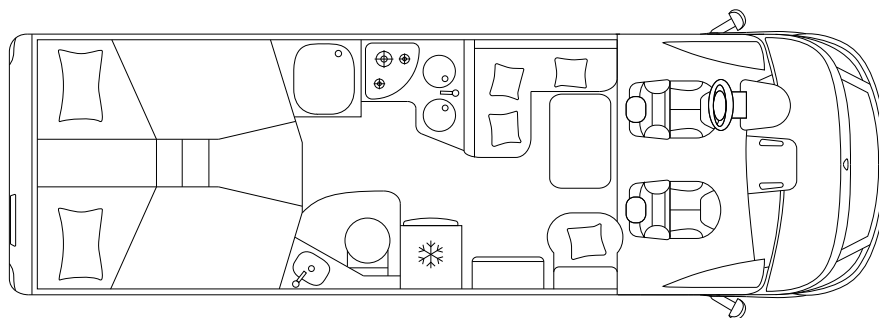

ECOVIP H 4109

INTEGRAL CAMPER

CHASSIS & MOTOR

Chassis		Fiat Ducato 35 Light
Max. vermogen	kW (PS)	88 (120)
Cilinderinhoud	cc	2.287
Massa in rijklare toestand	kg	\
Laadvermogen	kg	\
Technisch toegestaan totaalgewicht	kg	4.035

AFMETINGEN & GEWICHT

Totale lengte / breedte / hoogte	cm	740 / 225 / 296
Binnenbreedte / stahoogte	cm	212 / 205
Wielbasis	mm	4.035
Toegestaan trekgewicht aanhanger	kg	2.000
Goedgekeurde zitplaatsen		4 ^s / 5 ^o
Afmetingen garage (L × B × H)	cm	121 ^{max} / 95 ^{min} × 212 × 124

SLAPEN & WONEN

Slaapplaatsen		4 ^s + 1 ^o
Bed rechtsachter / linksachter (L × B)	cm	206 × 82 / 206 × 82
Bed in dinette (L × B)	cm	188 × 110 / 58 ^o
Hefbed (L × B)	cm	190 × 145

INSTALLATIE & TECHNOLOGIE

Koelkast	l	153
Inhoud schoonwatertank	l	100 + 20
Inhoud vuilwatertank	l	100
Verwarming	kW	6