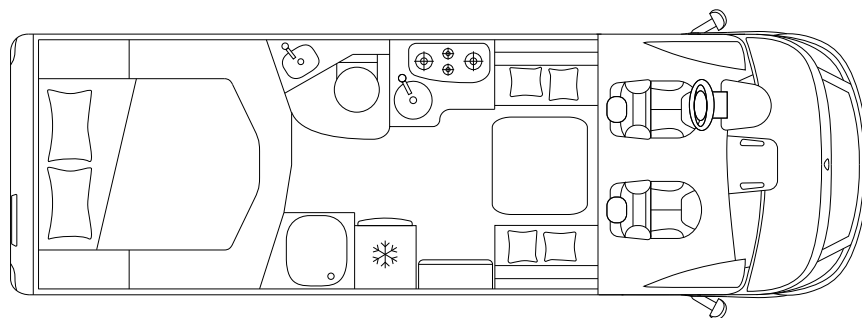

ECOVIP H 3512 DS

INTEGRAL CAMPER

CHASSIS & MOTOR

Chassis		Fiat Ducato 35 Light
Max. vermogen	kW (PS)	88 (120)
Cilinderinhoud	cc	2.287
Massa in rijklare toestand	kg	\
Laadvermogen	kg	\
Technisch toegestaan totaalgewicht	kg	3.500

AFMETINGEN & GEWICHT

Totale lengte / breedte / hoogte	cm	720 / 225 / 296
Binnenbreedte / stahoogte	cm	212 / 205
Wielbasis	mm	4.035
Toegestaan trekgewicht aanhanger	kg	2.000
Goedgekeurde zitplaatsen		4
Afmetingen garage (L × B × H)	cm	136 ^{max} / 123 ^{min} × 212 × 123

SLAPEN & WONEN

Slaapplaatsen		4 ^s + 1 ^o
Tweepersoonsbed achter (L × B)	cm	190 × 150
Bed in dinette (L × B)	cm	183 × 70 ^o
Hefbed (L × B)	cm	190 × 145

INSTALLATIE & TECHNOLOGIE

Koelkast	l	140
Inhoud schoonwatertank	l	100 + 20
Inhoud vuilwatertank	l	100
Verwarming	kW	6