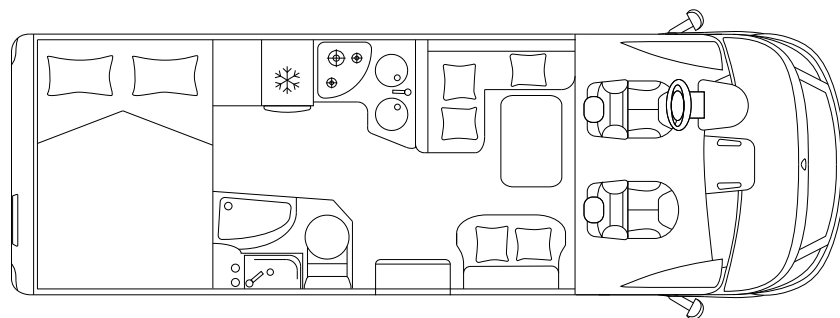

## CHASSIS & MOTOR

Chassis		Fiat Ducato 35 Light
Max. vermogen	kW (PS)	88 (120)
Cilinderinhoud	cc	2.287
Massa in rijklare toestand	kg	\
Laadvermogen	kg	\
Technisch toegestaan totaalgewicht	kg	3.500

## AFMETINGEN & GEWICHT

Totale lengte / breedte / hoogte	cm	699 / 225 / 296
Binnenbreedte / stahoogte	cm	212 / 205
Wielbasis	mm	4.035
Toegestaan trekgewicht aanhanger	kg	2.000
Goedgekeurde zitplaatsen		4 <sup>s</sup> / 5 <sup>o</sup>
Afmetingen garage (L x B x H)	cm	\

## SLAPEN & WONEN

---

Slaapplaatsen		4 <sup>s</sup> + 1 <sup>o</sup>
Tweepersoonsbed achter (L × B)	cm	205 × 140
Bed in dinette (L × B)	cm	188 × 110 / 58 <sup>o</sup>
Hefbed (L × B)	cm	190 × 145

---