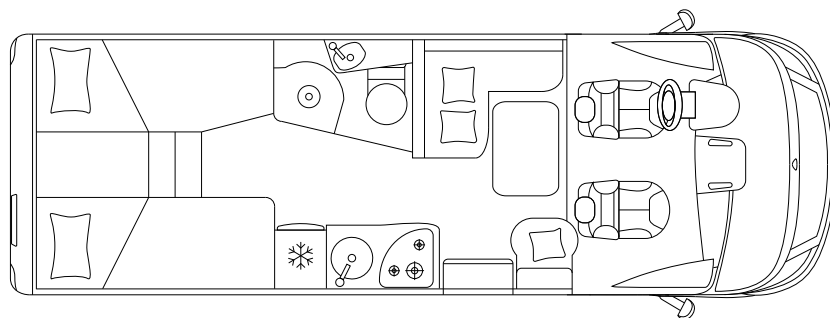

ECOVIP H 3109

INTEGRAL CAMPER

CHASSIS & MOTOR

Chassis		Fiat Ducato 35 Light
Max. vermogen	kW (PS)	88 (120)
Cilinderinhoud	cc	2.287
Massa in rijklare toestand	kg	\
Laadvermogen	kg	\
Technisch toegestaan totaalgewicht	kg	3.500

AFMETINGEN & GEWICHT

Totale lengte / breedte / hoogte	cm	699 / 225 / 296
Binnenbreedte / stahoogte	cm	212 / 205
Wielbasis	mm	3.800
Toegestaan trekgewicht aanhanger	kg	2.000
Goedgekeurde zitplaatsen		4 ^s / 5 ^o
Afmetingen garage (L × B × H)	cm	121 ^{max} / 102 ^{min} × 212 × 124

SLAPEN & WONEN

Slaapplaatsen		4 ^s + 1 ^o
Bed rechtsachter / linksachter (L × B)	cm	197 × 82 / 197 × 82
Bed in dinette (L × B)	cm	188 × 110 / 45 ^o
Hefbed (L × B)	cm	190 × 145

INSTALLATIE & TECHNOLOGIE

Koelkast	l	140
Inhoud schoonwatertank	l	100 + 20
Inhoud vuilwatertank	l	100
Verwarming	kW	6