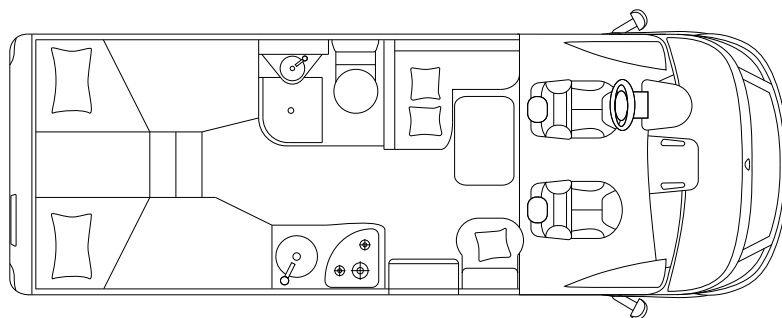

ECOVIP H 2109

INTEGRAL CAMPER

CHASSIS & MOTOR

Chassis		Fiat Ducato 35 Light
Max. vermogen	kW (PS)	88 (120)
Cilinderinhoud	cc	2.287
Massa in rijklare toestand	kg	\
Laadvermogen	kg	\
Technisch toegestaan totaalgewicht	kg	3.500

AFMETINGEN & GEWICHT

Totale lengte / breedte / hoogte	cm	659 / 225 / 296
Binnenbreedte / stahoogte	cm	212 / 205
Wielbasis	mm	3.450
Toegestaan trekgewicht aanhanger	kg	2.000
Goedgekeurde zitplaatsen		4 ^s / 5 ^o
Afmetingen garage (L x B x H)	cm	\

SLAPEN & WONEN

Slaapplaatsen		4 ^s + 1 ^o
Bed rechtsachter / linksachter (L × B)	cm	197 × 82 / 185 × 82
Bed in dinette (L × B)	cm	188 × 90 / 45 ^o
Hefbed (L × B)	cm	190 × 145

INSTALLATIE & TECHNOLOGIE

Koelkast	l	106
Inhoud schoonwatertank	l	100 + 20
Inhoud vuilwatertank	l	100
Verwarming	kW	6