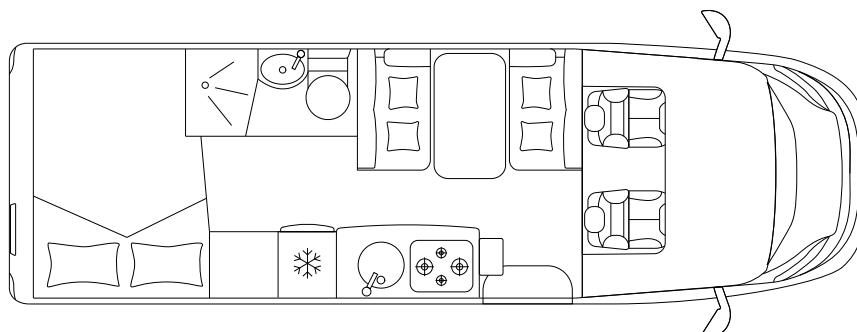

KOSMO F510

ALKOVEN

CHASSIS & MOTOR

| | | |
|------------------------------------|---------|---|
| Chassis | | Fiat Ducato 35 Light |
| Max. vermogen | kW (PS) | 88 (120) |
| Cilinderinhoud | cc | 2.287 |
| Massa in rijklare toestand | kg | 2.960 |
| Laadvermogen | kg | 540 ^s / 690 ^o |
| Technisch toegestaan totaalgewicht | kg | 3.500 ^s / 3.650 ^o |

AFMETINGEN & GEWICHT

| | | |
|----------------------------------|----|---|
| Totale lengte / breedte / hoogte | cm | 725 / 233 / 310 |
| Binnenbreedte / stahoogte | cm | 218 / 209,50 |
| Wielbasis | mm | 4.035 |
| Toegestaan trekgewicht aanhanger | kg | 2.000 |
| Goedgekeurde zitplaatsen | | 6 |
| Afmetingen garage (L × B × H) | cm | 155 ^{max} / 134 ^{min} × 218 × 124 |