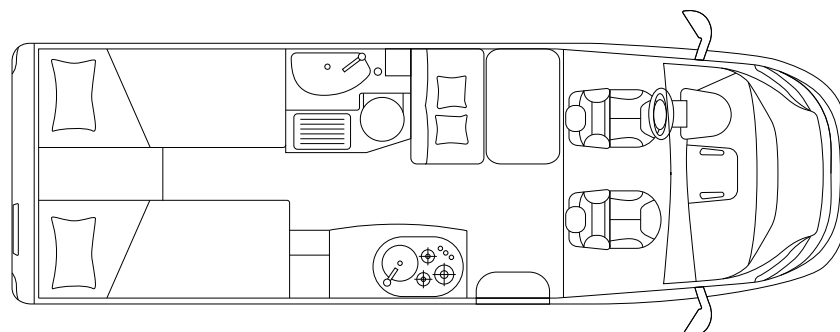

KOSMO COMPACT 9

COMPACT

CHASSIS & MOTOR

Chassis		Fiat Ducato 35 Light
Max. vermogen	kW (PS)	88 (120)
Cilinderinhoud	cc	2.287
Massa in rijklare toestand	kg	2.668
Laadvermogen	kg	832 ^s / 982 ^o
Technisch toegestaan totaalgewicht	kg	3.500 ^s / 3.650 ^o

AFMETINGEN & GEWICHT

Totale lengte / breedte / hoogte	cm	665 / 214 / 271
Binnenbreedte / stahoogte	cm	200 / 195
Wielbasis	mm	3.800
Toegestaan trekgewicht aanhanger	kg	2.000
Goedgekeurde zitplaatsen		4
Afmetingen garage (L x B x H)	cm	87 x 218 x 110

SLAPEN & WONEN

Slaapplaatsen 2^s + 1^o

Bed rechtsachter / linksachter (L × B) cm 200 × 70 / 195 × 80

Bed in dinette (L × B) cm 165 × 65^o

INSTALLATIE & TECHNOLOGIE

Koelkast l 89

Inhoud schoonwatertank l 90 + 20