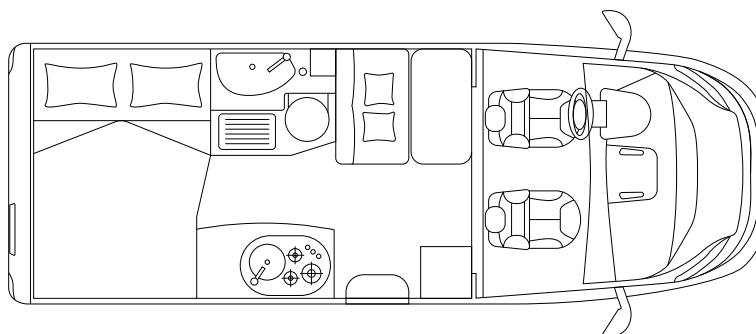

KOSMO COMPACT 5

COMPACT

CHASSIS & MOTOR

Chassis		Fiat Ducato 35 Light
Max. vermogen	kW (PS)	88 (120)
Cilinderinhoud	cc	2.287
Massa in rijklare toestand	kg	2.626
Laadvermogen	kg	874 ^s / 1.024 ^o
Technisch toegestaan totaalgewicht	kg	3.500 ^s / 3.650 ^o

AFMETINGEN & GEWICHT

Totale lengte / breedte / hoogte	cm	595 / 214 / 271
Binnenbreedte / stahoogte	cm	200 / 195
Wielbasis	mm	3.450
Toegestaan trekgewicht aanhanger	kg	2.000
Goedgekeurde zitplaatsen		4
Afmetingen garage (L × B × H)	cm	64 ^{max} / 55 ^{min} × 218 × 115

SLAPEN & WONEN

Slaapplaatsen		2 ^s + 1 ^o
Tweepersoonsbed achter (L × B)	cm	194 × 140 ^{max} / 130 ^{min}
Bed in dinette (L × B)	cm	185 × 70 ^{max} / 43 ^{min} °

INSTALLATIE & TECHNOLOGIE

Koelkast	l	89
Inhoud schoonwatertank	l	90 + 20
Inhoud vuilwatertank	l	90
Verwarming	kW	4