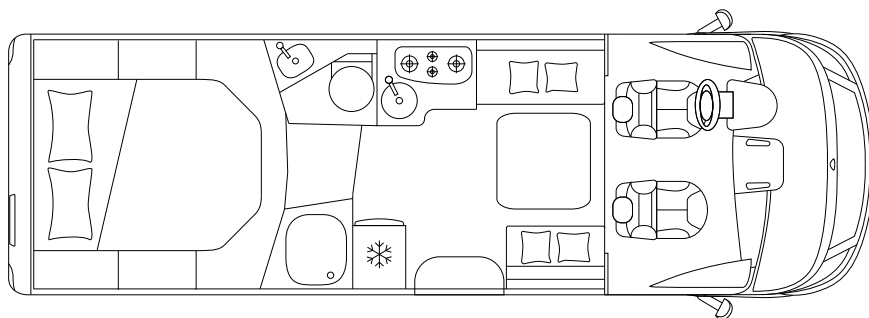

KOSMO 912

INTEGRAL CAMPER

CHASSIS & MOTOR

Chassis		Fiat Ducato 35 Light
Max. vermogen	kW (PS)	88 (120)
Cilinderinhoud	cc	2.287
Massa in rijklare toestand	kg	3.045
Laadvermogen	kg	455 ^s / 605 ^o
Technisch toegestaan totaalgewicht	kg	3.500 ^s / 3.650 ^o

AFMETINGEN & GEWICHT

Totale lengte / breedte / hoogte	cm	741 / 233 / 290
Binnenbreedte / stahoogte	cm	218 / 213
Wielbasis	mm	4.035
Toegestaan trekgewicht aanhanger	kg	2.000
Goedgekeurde zitplaatsen		4
Afmetingen garage (L x B x H)	cm	109 x 218 x 120 ^{max} / 90 ^{min}

SLAPEN & WONEN

Slaapplaatsen		4 ^s + 1 ^o
---------------	--	---------------------------------

Tweepersoonsbed achter (L × B)	cm	190 × 148
--------------------------------	----	-----------

Bed in dinette (L × B)	cm	200 × 115 ^o
------------------------	----	------------------------