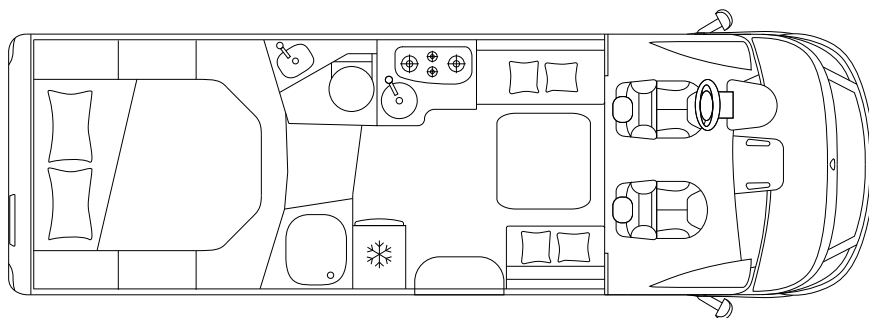

KOSMO EMBLEMA 912 E INTEGRAL CAMPER

CHASSIS & MOTOR

Chassis		Fiat Ducato 35 Light
Max. vermogen	kW (PS)	103 (140)
Cilinderinhoud	cc	2.287
Massa in rijklare toestand	kg	3.078
Laadvermogen	kg	422 ^s / 572 ^o
Technisch toegestaan totaalgewicht	kg	3.500 ^s / 3.650 ^o

AFMETINGEN & GEWICHT

Totale lengte / breedte / hoogte	cm	741 / 233 / 294
Binnenbreedte / stahoogte	cm	218 / 213
Wielbasis	mm	4.035
Toegestaan trekgewicht aanhanger	kg	2.000
Goedgekeurde zitplaatsen		4
Afmetingen garage (L × B × H)	cm	109 × 218 × 120 ^{max} / 90 ^{min}

SLAPEN & WONEN

Slaapplaatsen		4 ^s + 1 ^o
Tweepersoonsbed achter (L × B)	cm	190 × 148
Bed in dinette (L × B)	cm	200 × 115 ^o
Hefbed (L × B)	cm	196 × 150

INSTALLATIE & TECHNOLOGIE

Koelkast	l	140
Inhoud schoonwatertank	l	90 + 20
Inhoud vuilwatertank	l	90
Verwarming	kW	6