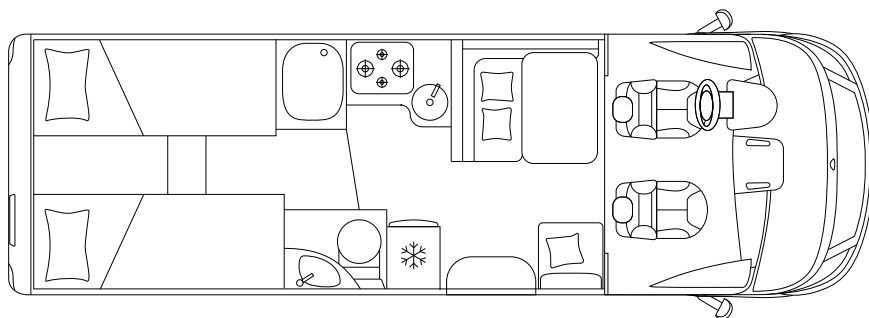

KOSMO 909

INTEGRAL CAMPER

CHASSIS & MOTOR

Chassis		Fiat Ducato 35 Light
Max. vermogen	kW (PS)	88 (120)
Cilinderinhoud	cc	2.287
Massa in rijklare toestand	kg	3.019
Laadvermogen	kg	481 ^s / 631 ^o
Technisch toegestaan totaalgewicht	kg	3.500 ^s / 3.650 ^o

AFMETINGEN & GEWICHT

Totale lengte / breedte / hoogte	cm	741 / 233 / 290
Binnenbreedte / stahoogte	cm	218 / 213
Wielbasis	mm	4.035
Toegestaan trekgewicht aanhanger	kg	2.000
Goedgekeurde zitplaatsen		4 ^s / 5 ^o
Afmetingen garage (L x B x H)	cm	109 x 218 x 121

SLAPEN & WONEN

Slaapplaatsen		4 ^s + 1 ^o
Bed rechtsachter / linksachter (L × B)	cm	207 × 80 / 200 × 80
Bed in dinette (L × B)	cm	200 × 115 ^o
Hefbed (L × B)	cm	196 × 150

INSTALLATIE & TECHNOLOGIE

Koelkast	l	140
Inhoud schoonwatertank	l	90 + 20
Inhoud vuilwatertank	l	90
Verwarming	kW	6