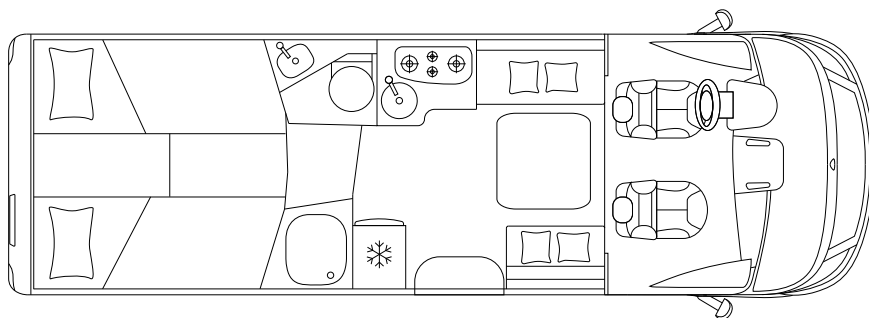

KOSMO 909 L

INTEGRAL CAMPER

CHASSIS & MOTOR

Chassis		Fiat Ducato 35 Light
Max. vermogen	kW (PS)	88 (120)
Cilinderinhoud	cc	2.287
Massa in rijklare toestand	kg	3.045
Laadvermogen	kg	455 ^s / 605 ^o
Technisch toegestaan totaalgewicht	kg	3.500 ^s / 3.650 ^o

AFMETINGEN & GEWICHT

Totale lengte / breedte / hoogte	cm	741 / 233 / 290
Binnenbreedte / stahoogte	cm	218 / 213
Wielbasis	mm	4.035
Toegestaan trekgewicht aanhanger	kg	2.000
Goedgekeurde zitplaatsen		4
Afmetingen garage (L x B x H)	cm	109 x 218 x 118

SLAPEN & WONEN

Slaapplaatsen		4 ^s + 1 ^o
Bed rechtsachter / linksachter (L × B)	cm	205 × 80 / 210 × 80
Bed in dinette (L × B)	cm	200 × 115 ^o
Hefbed (L × B)	cm	196 × 150

INSTALLATIE & TECHNOLOGIE

Koelkast	l	140
Inhoud schoonwatertank	l	90 + 20
Inhoud vuilwatertank	l	90
Verwarming	kW	6