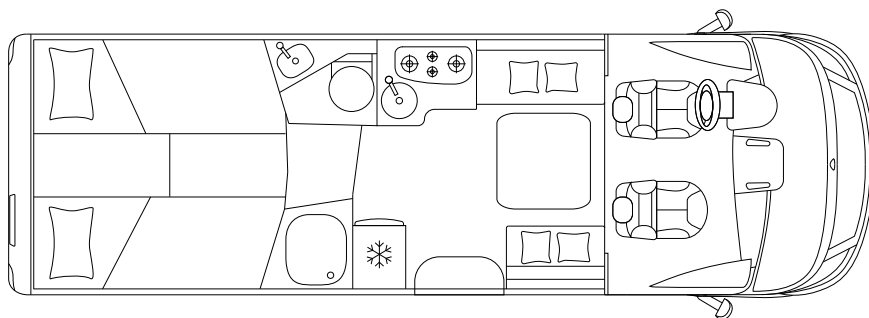

KOSMO EMBLEMA 909 LE INTEGRAL CAMPER

CHASSIS & MOTOR

Chassis		Fiat Ducato 35 Light
Max. vermogen	kW (PS)	103 (140)
Cilinderinhoud	cc	2.287
Massa in rijklare toestand	kg	3.078
Laadvermogen	kg	422 ^s / 572 ^o
Technisch toegestaan totaalgewicht	kg	3.500 ^s / 3.650 ^o

AFMETINGEN & GEWICHT

Totale lengte / breedte / hoogte	cm	741 / 233 / 294
Binnenbreedte / stahoogte	cm	218 / 213
Wielbasis	mm	4.035
Toegestaan trekgewicht aanhanger	kg	2.000
Goedgekeurde zitplaatsen		4
Afmetingen garage (L x B x H)	cm	109 x 218 x 118

SLAPEN & WONEN

Slaapplaatsen		4 ^s + 1 ^o
Bed rechtsachter / linksachter (L × B)	cm	205 × 80 / 210 × 80
Bed in dinette (L × B)	cm	200 × 115 ^o
Hefbed (L × B)	cm	196 × 150

INSTALLATIE & TECHNOLOGIE

Koelkast	l	140
Inhoud schoonwatertank	l	90 + 20
Inhoud vuilwatertank	l	90
Verwarming	kW	6