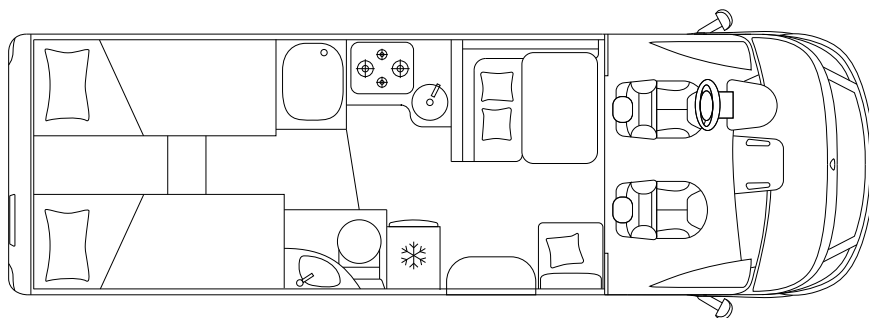

## CHASSIS & MOTOR

Chassis		Fiat Ducato 35 Light
Max. vermogen	kW (PS)	103 (140)
Cilinderinhoud	cc	2.287
Massa in rijklare toestand	kg	3.052
Laadvermogen	kg	448 <sup>s</sup> / 598 <sup>o</sup>
Technisch toegestaan totaalgewicht	kg	3.500 <sup>s</sup> / 3.650 <sup>o</sup>

## AFMETINGEN & GEWICHT

Totale lengte / breedte / hoogte	cm	741 / 233 / 294
Binnenbreedte / stahoogte	cm	218 / 213
Wielbasis	mm	4.035
Toegestaan trekgewicht aanhanger	kg	2.000
Goedgekeurde zitplaatsen		4 <sup>s</sup> / 5 <sup>o</sup>
Afmetingen garage (L x B x H)	cm	109 x 218 x 121

## SLAPEN & WONEN

---

Slaapplaatsen		4 <sup>s</sup> + 1 <sup>o</sup>
Bed rechtsachter / linksachter (L × B)	cm	207 × 80 / 200 × 80
Bed in dinette (L × B)	cm	200 × 115 <sup>o</sup>
Hefbed (L × B)	cm	196 × 150