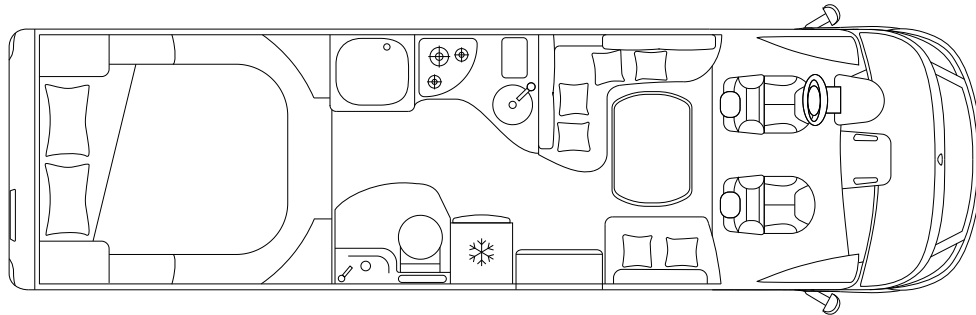

KREOS 8012

INTEGRAL CAMPER

CHASSIS & MOTOR

Chassis		Iveco 70C
Max. vermogen	kW (PS)	132 (180) ^s / 154 (210) ^o
Cilinderinhoud	cc	2.998
Massa in rijklare toestand	kg	4.878
Laadvermogen	kg	2.322
Technisch toegestaan totaalgewicht	kg	7.200

AFMETINGEN & GEWICHT

Totale lengte / breedte / hoogte	cm	829 / 231 / 311
Binnenbreedte / stahoogte	cm	217 / 200
Wielbasis	mm	4.750
Toegestaan trekgewicht aanhanger	kg	3.500
Goedgekeurde zitplaatsen		4
Afmetingen garage (L × B × H)	cm	110 ^{max} / 90 ^{min} × 217 × 130 ^{max} / 90 ^{min}

SLAPEN & WONEN

Slaapplaatsen		4 ^s + 1 ^o