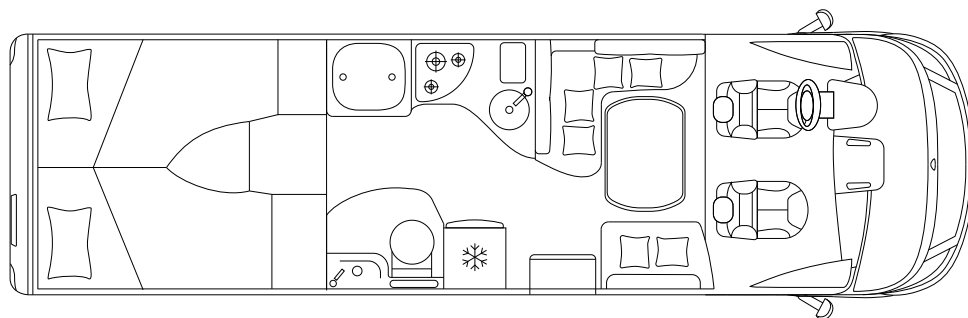

KREOS 8009

INTEGRAL CAMPER

CHASSIS & MOTOR

Chassis		Iveco 70C
Max. vermogen	kW (PS)	132 (180) ^s / 154 (210) ^o
Cilinderinhoud	cc	2.998
Massa in rijklare toestand	kg	4.850
Laadvermogen	kg	2.350
Technisch toegestaan totaalgewicht	kg	7.200

AFMETINGEN & GEWICHT

Totale lengte / breedte / hoogte	cm	829 / 231 / 311
Binnenbreedte / stahoogte	cm	217 / 200
Wielbasis	mm	4.750
Toegestaan trekgewicht aanhanger	kg	3.500
Goedgekeurde zitplaatsen		4
Afmetingen garage (L x B x H)	cm	115 x 217 x 127

SLAPEN & WONEN

Slaapplaatsen		4 ^s + 1 ^o
---------------	--	---------------------------------

SLAPEN & WONEN

Bed rechtsachter / linksachter (L × B)	cm	200 × 85 / 204 × 85
--	----	---------------------

Bed in dinette (L × B)	cm	190 × 130 / 80
------------------------	----	----------------