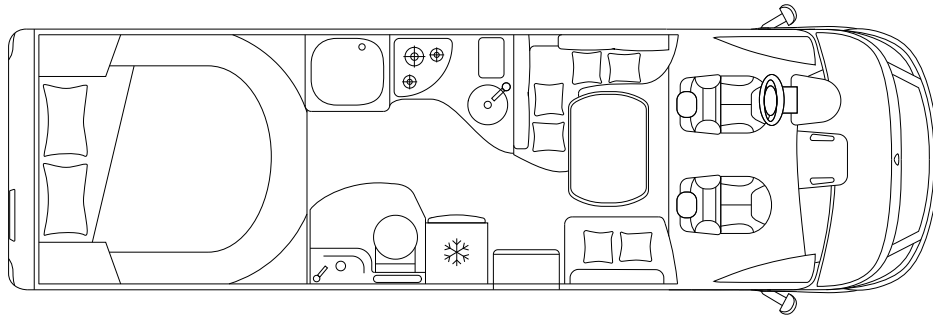

### CHASSIS & MOTOR

Chassis		Fiat Ducato 43 Heavy AL-KO
Max. vermogen	kW (PS)	103 (140) <sup>s</sup> / 117 (160) <sup>o</sup> / 130 (180) <sup>o</sup>
Cilinderinhoud	cc	2.287
Massa in rijklare toestand	kg	3.536
Laadvermogen	kg	714 <sup>s</sup> / 964 <sup>o</sup>
Technisch toegestaan totaalgewicht	kg	4.250 <sup>s</sup> / 4.500 <sup>o</sup>

### AFMETINGEN & GEWICHT

Totale lengte / breedte / hoogte	cm	796 / 231 / 298
Binnenbreedte / stahoogte	cm	217 / 210
Wielbasis	mm	4.500
Toegestaan trekgewicht aanhanger	kg	2000
Goedgekeurde zitplaatsen		4 <sup>s</sup> / 5 <sup>o</sup>
Afmetingen garage (L x B x H)	cm	96 <sup>min</sup> / 120 <sup>max</sup> x 217 x 100 <sup>min</sup> / 130 <sup>max</sup>

## SLAPEN & WONEN

---

Tweepersoonsbed achter (L × B)	cm	200 × 160
Bed in dinette (L × B)	cm	190 × 125 / 70
Hefbed (L × B)	cm	190 × 160 <sup>s</sup> / 190 × 200 <sup>o</sup>

---