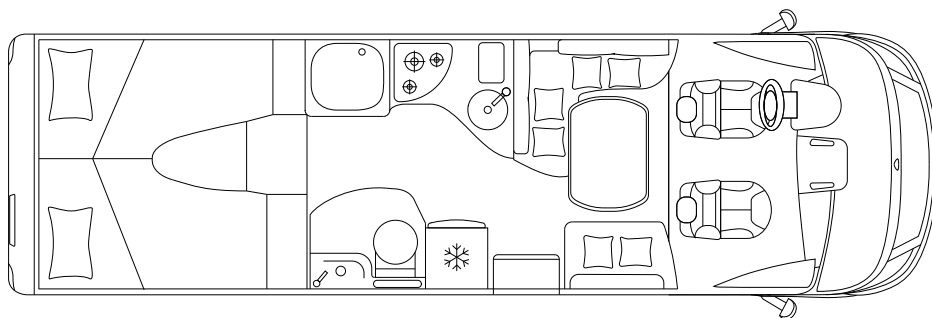

KREOS 7009

INTEGRAL CAMPER

CHASSIS & MOTOR

Chassis		Fiat Ducato 43 Heavy AL-KO
Max. vermogen	kW (PS)	103 (140) ^s / 117 (160) ^o / 130 (180) ^o
Cilinderinhoud	cc	2.287
Massa in rijklare toestand	kg	3.496
Laadvermogen	kg	754 ^s / 1.004 ^o
Technisch toegestaan totaalgewicht	kg	4.250 ^s / 4.500 ^o

AFMETINGEN & GEWICHT

Totale lengte / breedte / hoogte	cm	796 / 231 / 298
Binnenbreedte / stahoogte	cm	217 / 200
Wielbasis	mm	4.500
Toegestaan trekgewicht aanhanger	kg	2000
Goedgekeurde zitplaatsen		4 ^s / 5 ^o
Afmetingen garage (L x B x H)	cm	133 x 217 x 129

SLAPEN & WONEN

Slaapplaatsen		4 ^s + 1 ^o
---------------	--	---------------------------------

SLAPEN & WONEN

Bed rechtsachter / linksachter (L × B)	cm	195 × 85 / 195 × 85
Bed in dinette (L × B)	cm	190 × 125 / 70
Hefbed (L × B)	cm	190 × 160 ^s / 190 × 200 ^o