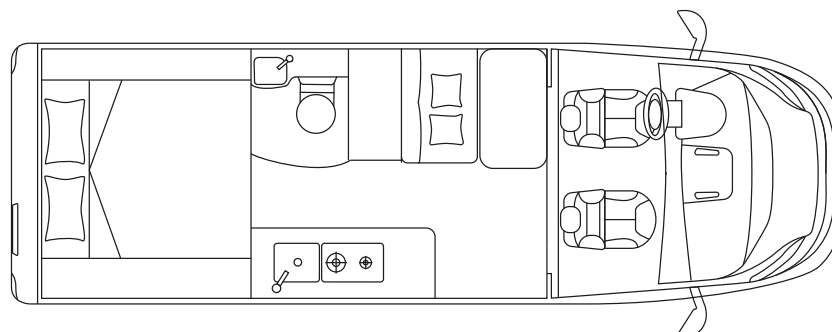

## CHASSIS & MOTOR

Chassis		Fiat Ducato 35 Light
Max. vermogen	kW (PS)	88 (120)
Cilinderinhoud	cc	2.287
Massa in rijklare toestand	kg	2.790
Laadvermogen	kg	710
Technisch toegestaan totaalgewicht	kg	3.500

## AFMETINGEN & GEWICHT

Totale lengte / breedte / hoogte	cm	636 / 205 / 265
Binnenbreedte / stahoogte	cm	/ 190
Wielbasis	mm	4.035
Toegestaan trekgewicht aanhanger	kg	2.500
Goedgekeurde zitplaatsen		4