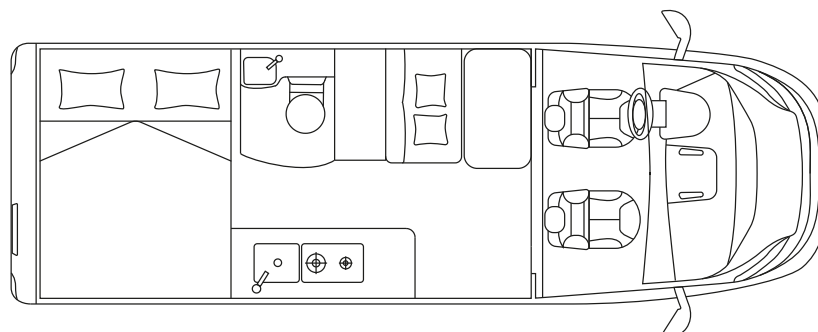

KOSMO 6.0

BUSCAMPER

CHASSIS & MOTOR

Chassis		Fiat Ducato 35 Light
Max. vermogen	kW (PS)	88 (120)
Cilinderinhoud	cc	2.287
Massa in rijklare toestand	kg	2.700
Laadvermogen	kg	600
Technisch toegestaan totaalgewicht	kg	3.300

AFMETINGEN & GEWICHT

Totale lengte / breedte / hoogte	cm	599 / 205 / 265
Binnenbreedte / stahoogte	cm	/ 190
Wielbasis	mm	4.035
Toegestaan trekgewicht aanhanger	kg	2.500
Goedgekeurde zitplaatsen		4

SLAPEN & WONEN

Slaapplaatsen		$2^s + 1^o + 2^o$
Tweepersoonsbed achter (L × B)	cm	$197 \times 157^{\max} / 150^{\min}$
Bed in dinette (L × B)	cm	$185 \times 105 / 88^o$

INSTALLATIE & TECHNOLOGIE

Koelkast	l	90
Inhoud schoonwatertank	l	80 + 20
Inhoud vuilwatertank	l	90
Verwarming	kW	6