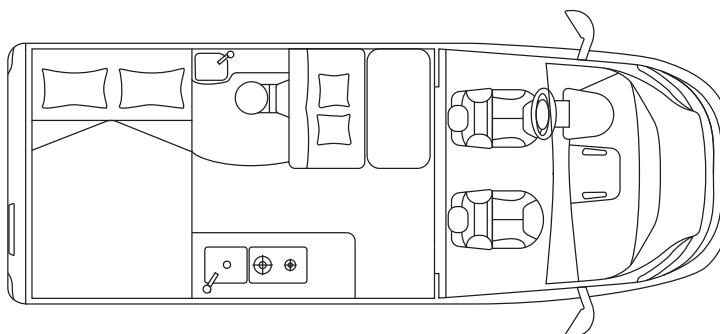

KOSMO 5.4

BUSCAMPER

CHASSIS & MOTOR

Chassis		Fiat Ducato 33 Light
Max. vermogen	kW (PS)	88 (120)
Cilinderinhoud	cc	2.287
Massa in rijklare toestand	kg	2.630
Laadvermogen	kg	670
Technisch toegestaan totaalgewicht	kg	3.300

AFMETINGEN & GEWICHT

Totale lengte / breedte / hoogte	cm	541 / 205 / 265
Binnenbreedte / stahoogte	cm	/ 190
Wielbasis	mm	3.450
Toegestaan trekgewicht aanhanger	kg	2.500
Goedgekeurde zitplaatsen		4

SLAPEN & WONEN

Slaapplaatsen		$2^s + 1^o + 2^o$
Tweepersoonsbed achter (L × B)	cm	$195 \times 133^{\max} / 130^{\min}$
Bed in dinette (L × B)	cm	$185 \times 87 / 63^o$

INSTALLATIE & TECHNOLOGIE

Koelkast	l	90
Inhoud schoonwatertank	l	80 + 20
Inhoud vuilwatertank	l	90
Verwarming	kW	6