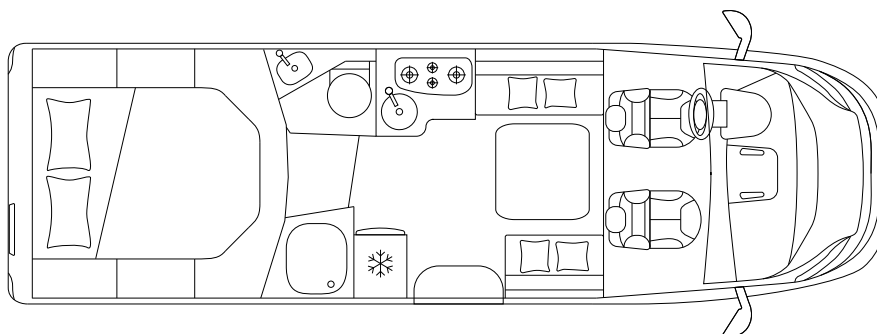

KOSMO 512

HALFINTEGRAAL

CHASSIS & MOTOR

Chassis		Fiat Ducato 35 Light
Max. vermogen	kW (PS)	88 (120)
Cilinderinhoud	cc	2.287
Massa in rijklare toestand	kg	2.981
Laadvermogen	kg	519 ^s / 669 ^o
Technisch toegestaan totaalgewicht	kg	3.500 ^s / 3.650 ^o

AFMETINGEN & GEWICHT

Totale lengte / breedte / hoogte	cm	741 / 233 / 290
Binnenbreedte / stahoogte	cm	218 / 213
Wielbasis	mm	4.035
Toegestaan trekgewicht aanhanger	kg	2.000
Goedgekeurde zitplaatsen		4
Afmetingen garage (L x B x H)	cm	109 x 218 x 120 ^{max} / 90 ^{min}

SLAPEN & WONEN

Slaapplaatsen		$2^s + 2^o + 1^o$
---------------	--	-------------------

Tweepersoonsbed achter (L × B)	cm	190 × 148
--------------------------------	----	-----------

Bed in dinette (L × B)	cm	200 × 115 °
------------------------	----	-------------