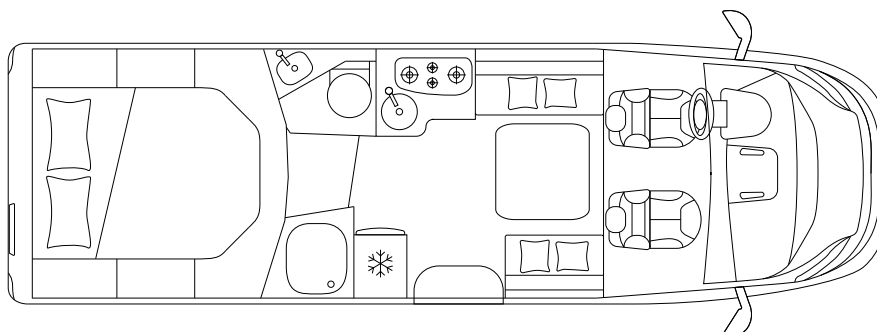

## CHASSIS & MOTOR

Chassis		Fiat Ducato 35 Light
Max. vermogen	kW (PS)	103 (140)
Cilinderinhoud	cc	2.287
Massa in rijklare toestand	kg	3.014
Laadvermogen	kg	486 <sup>s</sup> / 636 <sup>o</sup>
Technisch toegestaan totaalgewicht	kg	3.500 <sup>s</sup> / 3.650 <sup>o</sup>

## AFMETINGEN & GEWICHT

Totale lengte / breedte / hoogte	cm	741 / 233 / 294
Binnenbreedte / stahoogte	cm	218 / 213
Wielbasis	mm	4.035
Toegestaan trekgewicht aanhanger	kg	2.000
Goedgekeurde zitplaatsen		4
Afmetingen garage (L x B x H)	cm	109 x 218 x 120 <sup>max</sup> / 109 <sup>min</sup>