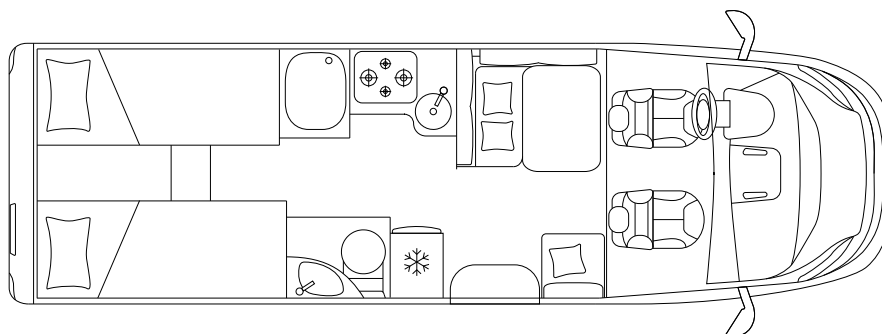

KOSMO 509

HALFINTEGRAAL

CHASSIS & MOTOR

Chassis		Fiat Ducato 35 Light
Max. vermogen	kW (PS)	88 (120)
Cilinderinhoud	cc	2.287
Massa in rijklare toestand	kg	2.960
Laadvermogen	kg	540 ^s / 690 ^o
Technisch toegestaan totaalgewicht	kg	3.500 ^s / 3.650 ^o

AFMETINGEN & GEWICHT

Totale lengte / breedte / hoogte	cm	741 / 233 / 290
Binnenbreedte / stahoogte	cm	218 / 213
Wielbasis	mm	4.035
Toegestaan trekgewicht aanhanger	kg	2.000
Goedgekeurde zitplaatsen		4 ^s / 5 ^o
Afmetingen garage (L x B x H)	cm	109 x 218 x 121

SLAPEN & WONEN

Slaapplaatsen		2 ^s + 2 ^o + 1 ^o
---------------	--	--

Bed rechtsachter / linksachter (L × B)	cm	207 × 80 / 200 × 80
--	----	---------------------

Bed in dinette (L × B)	cm	200 × 115 ^o
------------------------	----	------------------------