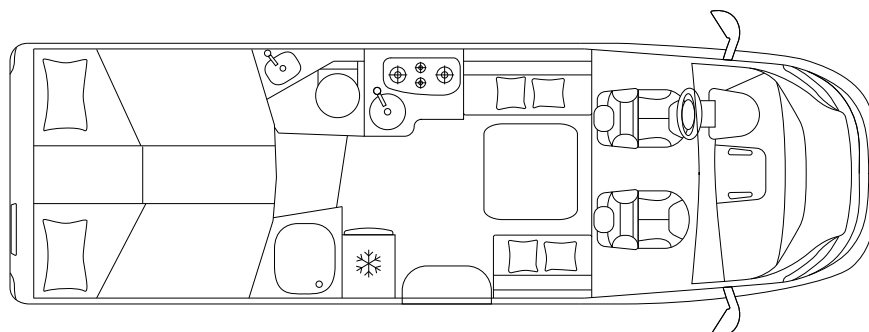

KOSMO EMBLEMA 509 LE

HALFINTEGRAAL

CHASSIS & MOTOR

Chassis		Fiat Ducato 35 Light
Max. vermogen	kW (PS)	103 (140)
Cilinderinhoud	cc	2.287
Massa in rijklare toestand	kg	3.014
Laadvermogen	kg	486 ^s / 636 ^o
Technisch toegestaan totaalgewicht	kg	3.500 ^s / 3.650 ^o

AFMETINGEN & GEWICHT

Totale lengte / breedte / hoogte	cm	741 / 233 / 294
Binnenbreedte / stahoogte	cm	218 / 213
Wielbasis	mm	4.035
Toegestaan trekgewicht aanhanger	kg	2.000
Goedgekeurde zitplaatsen		4 ^s / 5 ^o
Afmetingen garage (L x B x H)	cm	109 x 218 x 118

SLAPEN & WONEN

Slaapplaatsen		$2^s + 2^o + 1^o$
Bed rechtsachter / linksachter (L × B)	cm	205 × 80 / 210 × 80
Bed in dinette (L × B)	cm	200 × 140 °
Hefbed (L × B)	cm	200 × 140 °

INSTALLATIE & TECHNOLOGIE