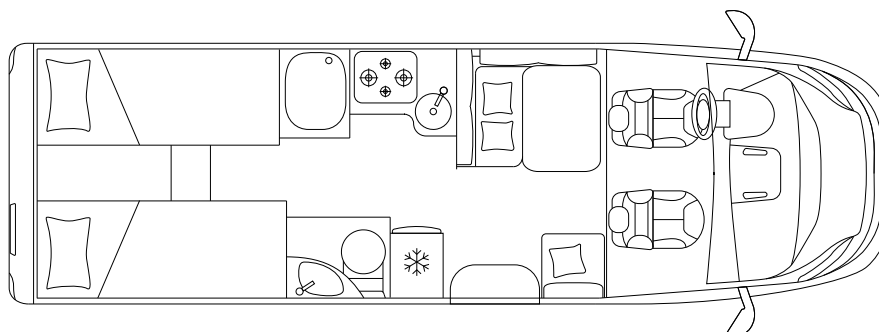

KOSMO EMBLEMA 509 E

HALFINTEGRAAL

CHASSIS & MOTOR

Chassis		Fiat Ducato 35 Light
Max. vermogen	kW (PS)	103 (140)
Cilinderinhoud	cc	2.287
Massa in rijklare toestand	kg	2.993
Laadvermogen	kg	507 ^s / 657 ^o
Technisch toegestaan totaalgewicht	kg	3.500 ^s / 3.650 ^o

AFMETINGEN & GEWICHT

Totale lengte / breedte / hoogte	cm	741 / 233 / 294
Binnenbreedte / stahoogte	cm	218 / 213
Wielbasis	mm	4.035
Toegestaan trekgewicht aanhanger	kg	2.000
Goedgekeurde zitplaatsen		4 ^s / 5 ^o
Afmetingen garage (L x B x H)	cm	109 x 218 x 121

SLAPEN & WONEN

Slaapplaatsen		$2^s + 2^o + 1^o$
---------------	--	-------------------

Bed rechtsachter / linksachter (L × B)	cm	207 × 80 / 200 × 80
--	----	---------------------

Bed in dinette (L × B)	cm	200 × 115 °
------------------------	----	-------------