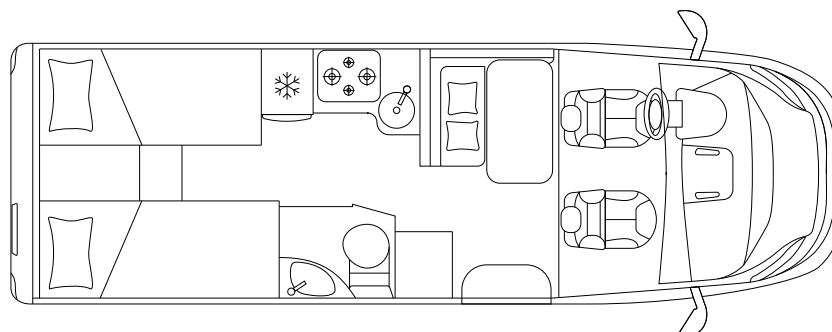

KOSMO 209

HALFINTEGRAAL

CHASSIS & MOTOR

Chassis		Fiat Ducato 35 Light
Max. vermogen	kW (PS)	88 (120)
Cilinderinhoud	cc	2.287
Massa in rijklare toestand	kg	2.845
Laadvermogen	kg	655 ^s / 805 ^o
Technisch toegestaan totaalgewicht	kg	3.500 ^s / 3.650 ^o

AFMETINGEN & GEWICHT

Totale lengte / breedte / hoogte	cm	695 / 233 / 290
Binnenbreedte / stahoogte	cm	218 / 213
Wielbasis	mm	3.800
Toegestaan trekgewicht aanhanger	kg	2.000
Goedgekeurde zitplaatsen		4
Afmetingen garage (L x B x H)	cm	91 x 218 x 120

SLAPEN & WONEN

Slaapplaatsen		2 ^s + 2 ^o
Bed rechtsachter / linksachter (L × B)	cm	201 × 80 / 186 × 80
Hefbed (L × B)	cm	200 × 140 ^o

INSTALLATIE & TECHNOLOGIE

Koelkast	l	89
Inhoud schoonwatertank	l	90 + 20
Inhoud vuilwatertank	l	90
Verwarming	kW	6